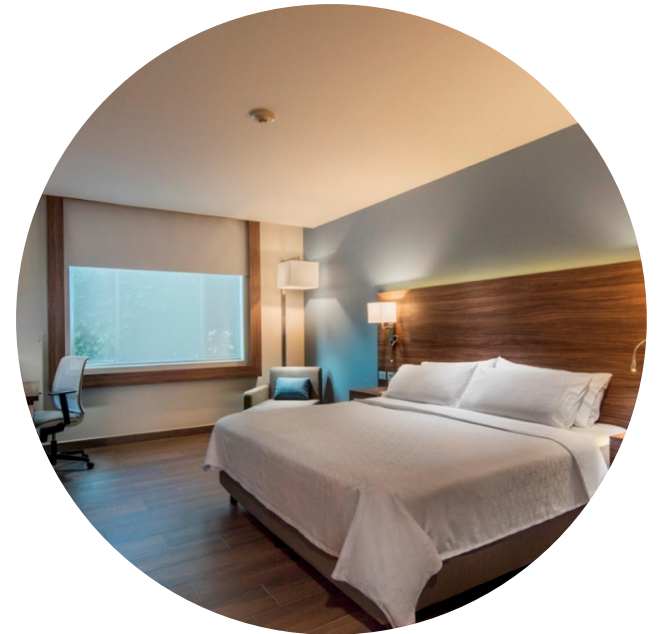

# CONGRESO 2023 DE LO ÁNALOGO A LO DIGITAL

UN HOTEL IHG™  
PUEBLA

PROPORCIONA  
TU CÓDIGO  
**CU5**

Habitación sencilla & doble

\$ 1,178.10

Habitación triple

\$ 1,475.60

Habitación cuádruple

\$ 1,773.10

**Distancia al Centro de Vinculación 10 minutos**

10% de descuento en restaurante de Presidente InterContinental (a 9 metros del hotel)

Desayuno buffet express

Impuestos incluidos

Room Service 24 hrs