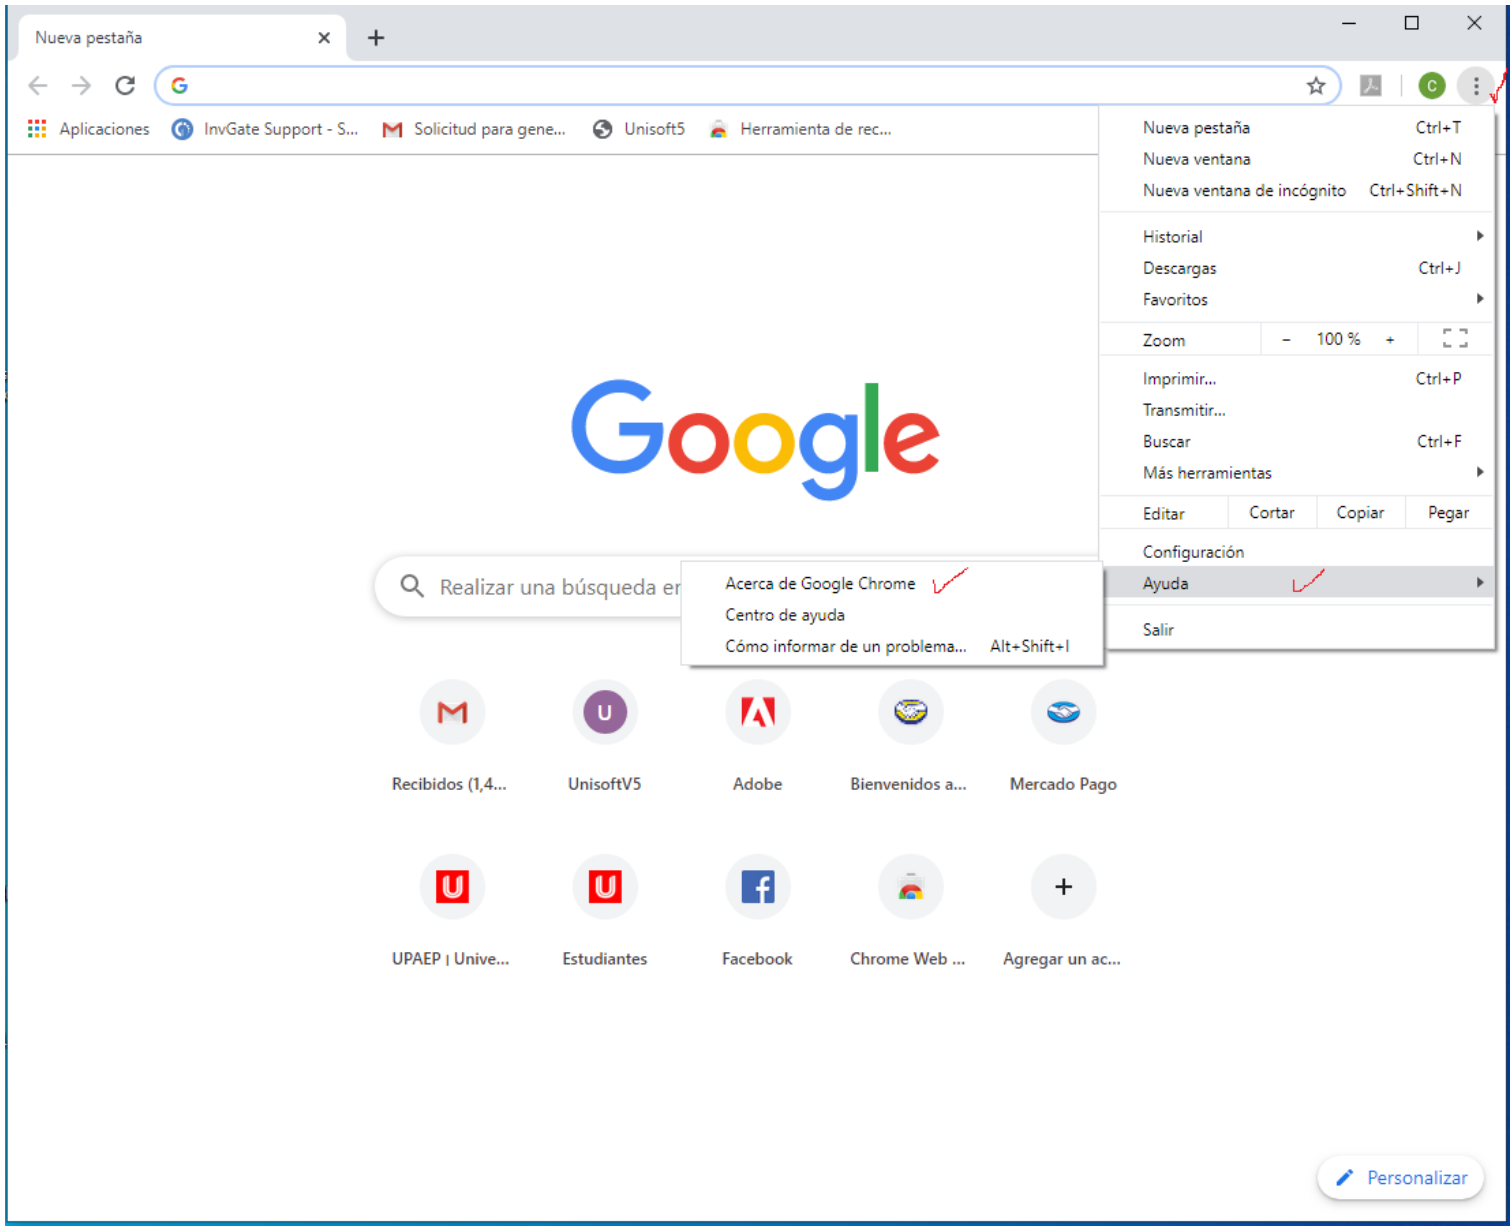

- 1.- Abrir un navegador de Google Chrome
- 2.- Dar clic en los 3 puntos de lado superior derecho

3.- Ir al menú Ayuda

4.- Dar clic en Acerca de Google Chrome

5.- Se actualizará y nos mostrará le versión de Google Chrome instalado actualmente.