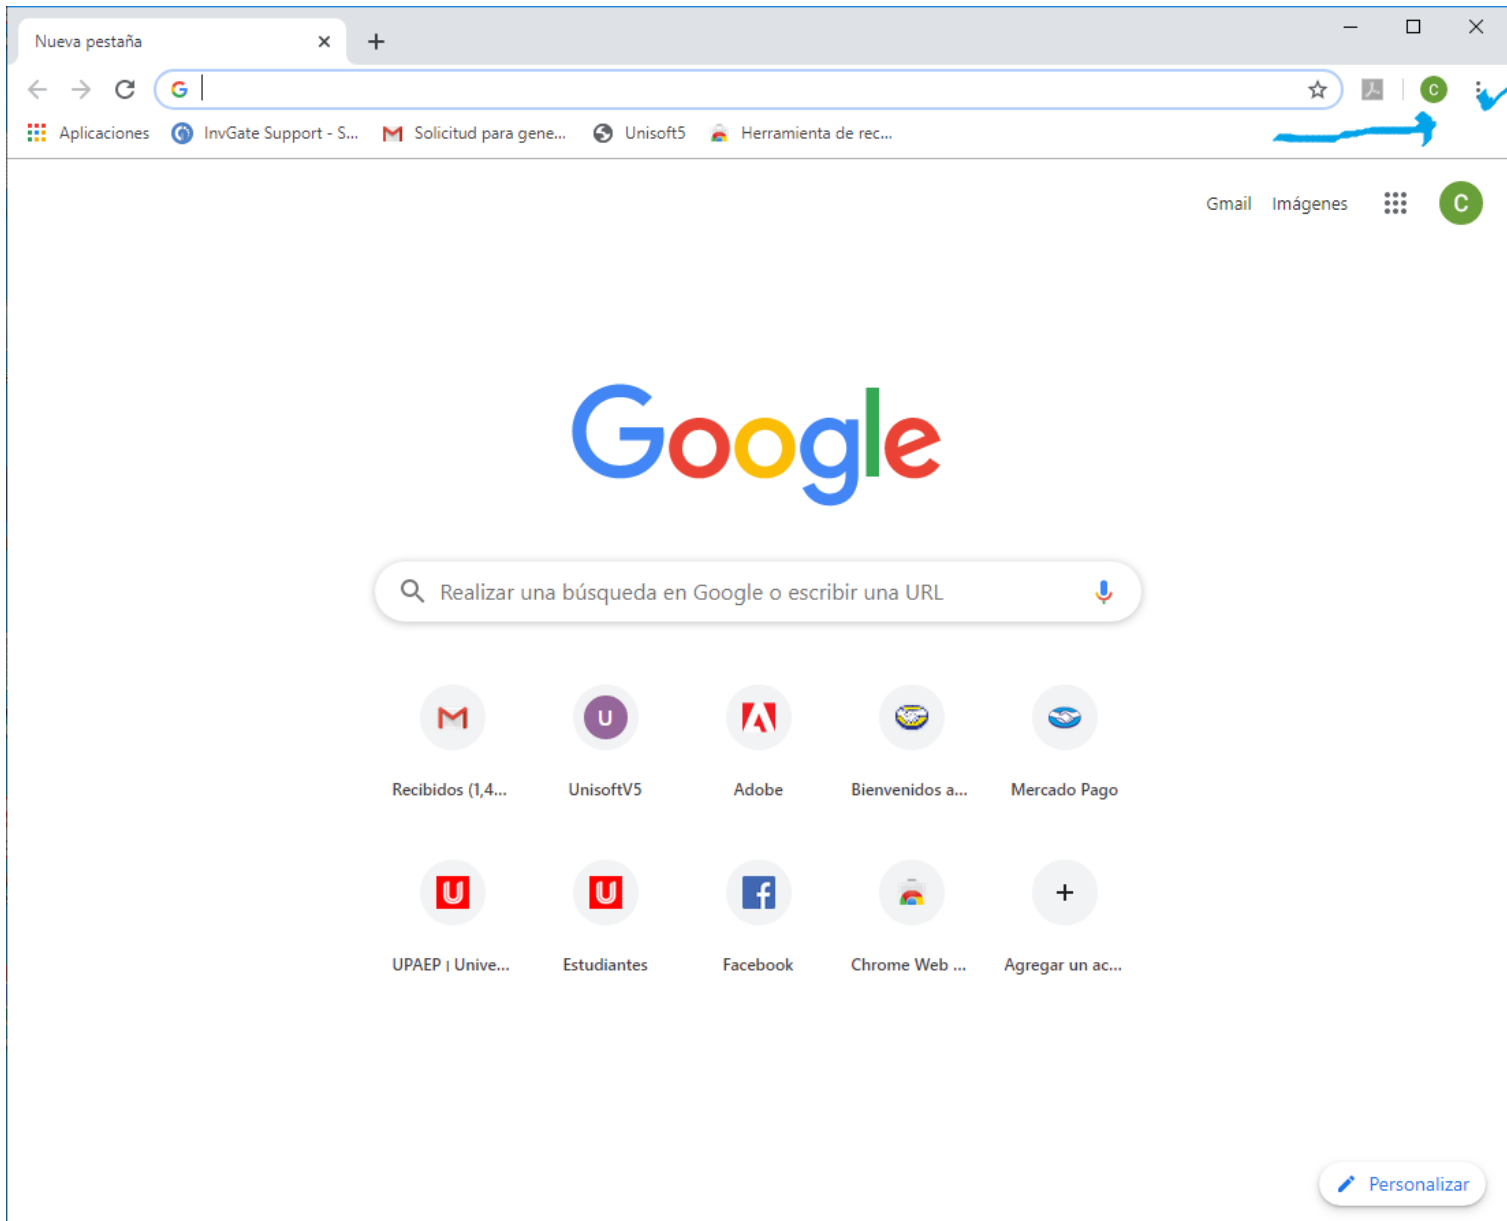

- 1.- Abrir un navegador de Google Chrome
- 2.- Dar clic en los 3 puntos de lado superior derecho

3.- Ir al menú Ayuda

4.- Dar clic en Acerca de Google Chrome

5.- Se actualizará y nos mostrará le versión de Google Chrome instalado actualmente.