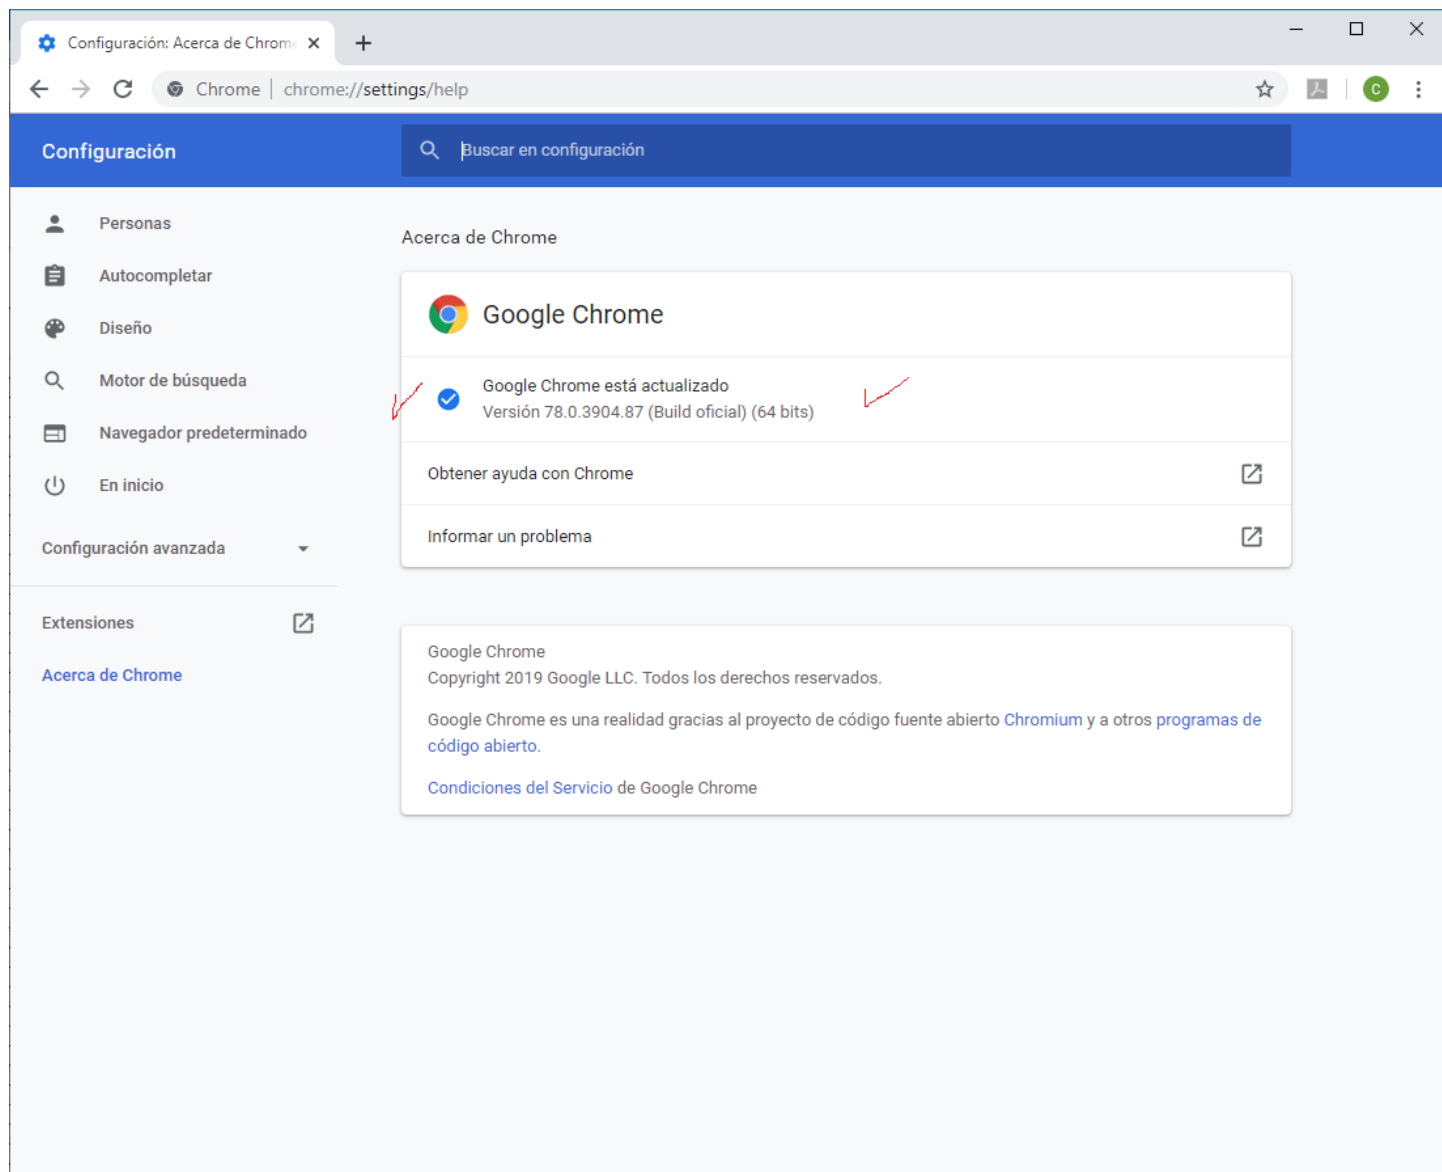

- 1.- Abrir un navegador de Google Chrome
- 2.- Dar clic en los 3 puntos de lado superior derecho

3.- Ir al menú Ayuda

4.- Dar clic en Acerca de Google Chrome

5.- Se actualizará y nos mostrará le versión de Google Chrome instalado actualmente.