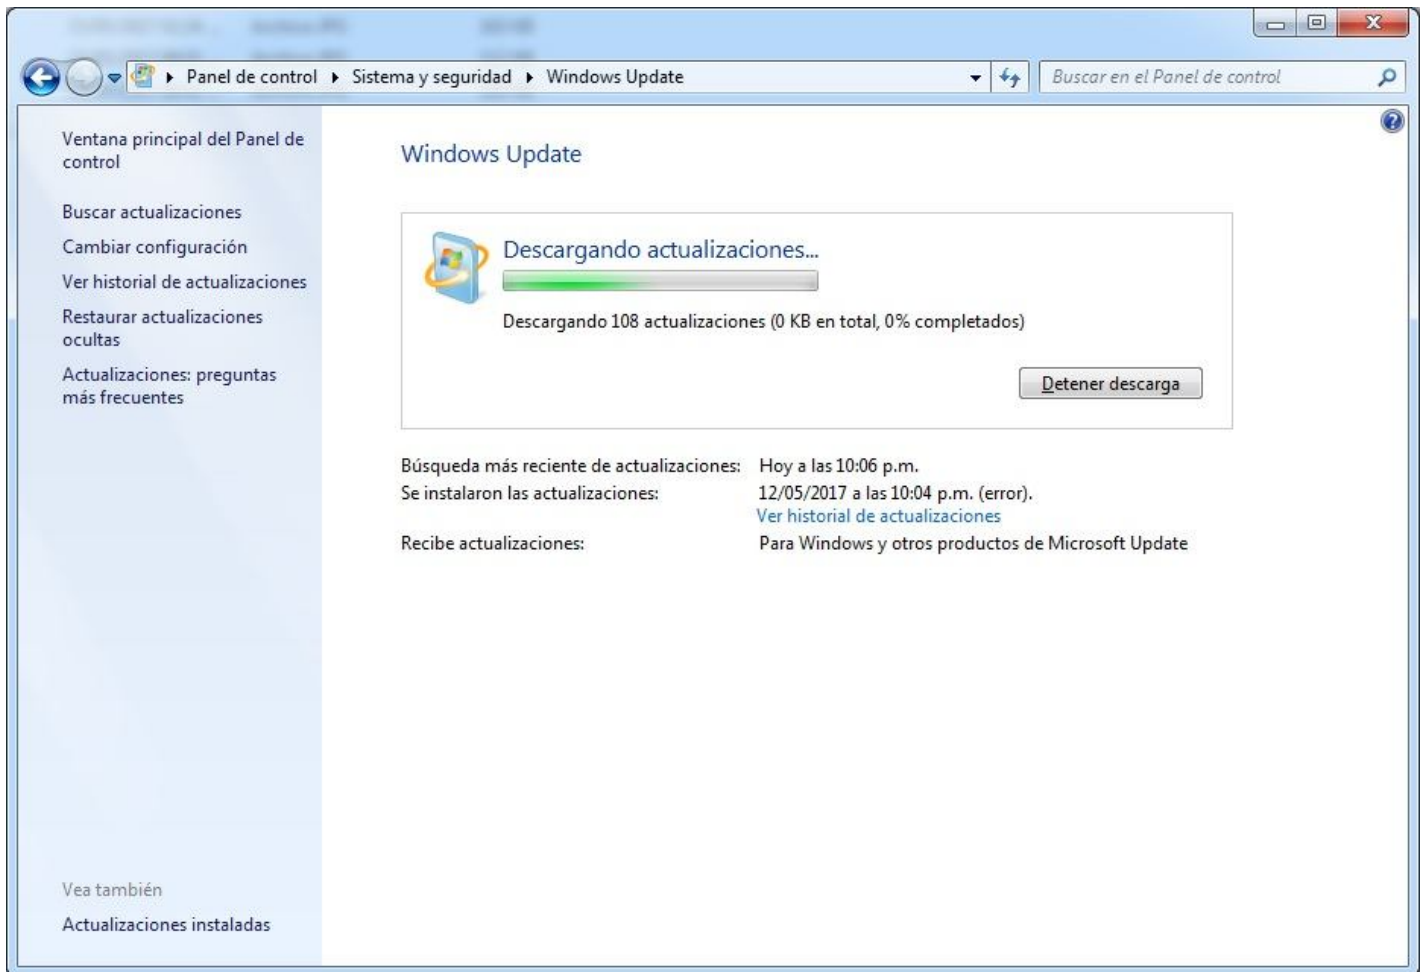

Se mostrará: Descargando Actualizaciones y posteriormente indicará Instalando Actualizaciones.

Una vez instaladas las actualizaciones correspondientes en el equipo, nos pedirá reiniciar Windows.

Reiniciar el equipo y windows reiniciará normalmente