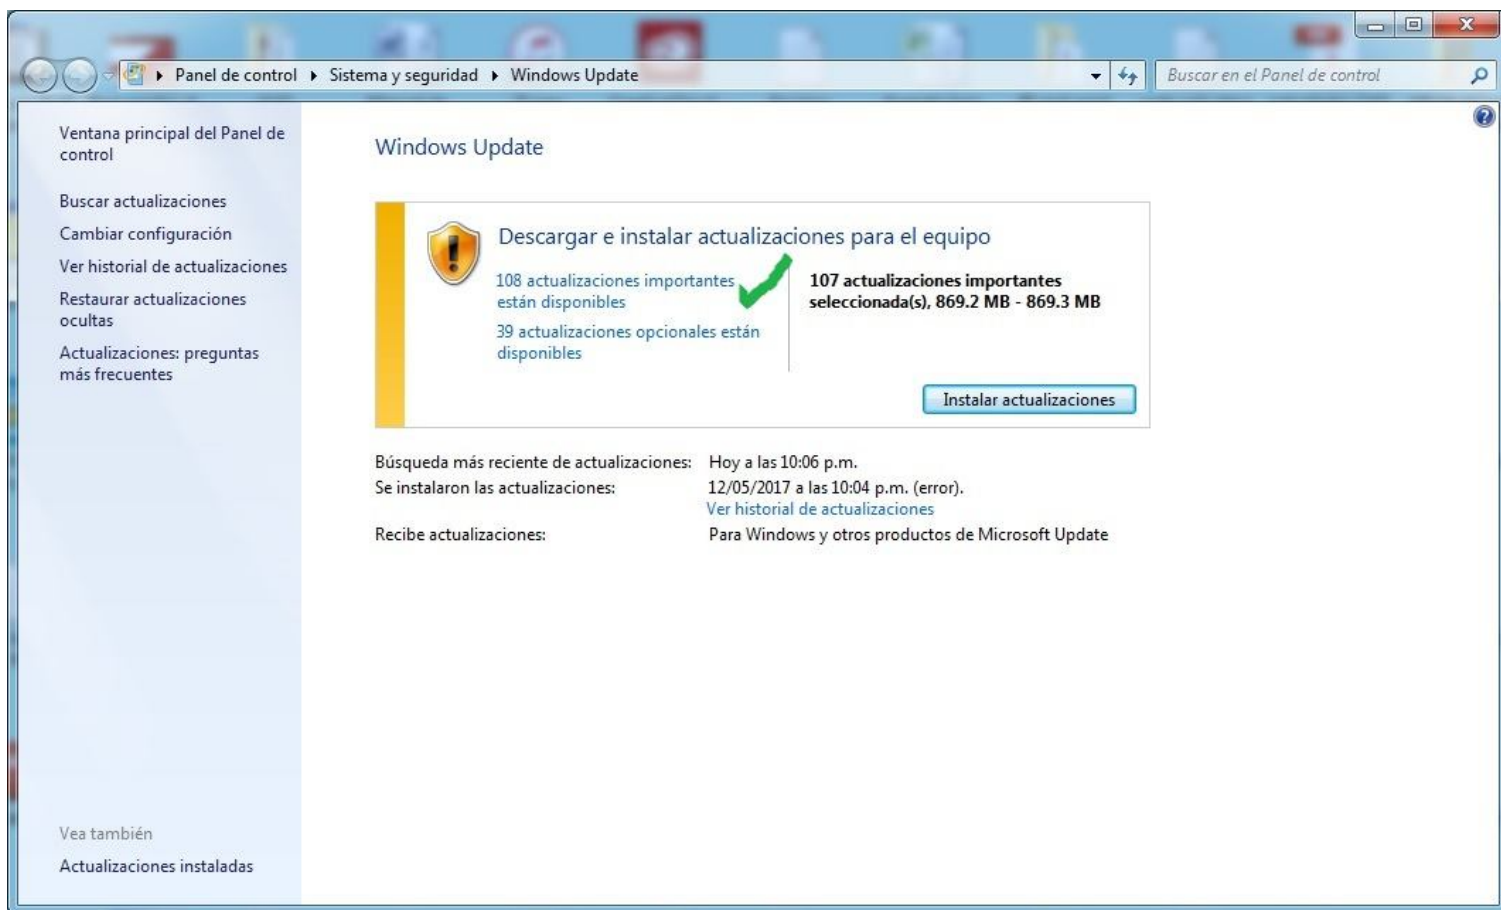

On the left side, there is a navigation pane with links: 'Ventana principal del Panel de control', 'Administrador de dispositivos', 'Configuración de Acceso remoto', 'Protección del sistema', and 'Configuración avanzada del sistema'. At the bottom left, there is a 'Vea también' section with links to 'Centro de actividades', 'Windows Update', and 'Información y herramientas de rendimiento'. At the bottom right, there is a 'Microsoft original' logo and the text 'Obtener más información en línea...'.

Ir a inicio  
En todos los Programas  
Dar click en Windows Update

**Dar Click en Buscar Actualizaciones.**

## Se mostrará buscando actualizaciones:

Una vez que Windows encuentra las actualizaciones correspondientes.

Nos muestra la cantidad de Actualizaciones Importantes o críticas, solo instala estas, las Actualizaciones Opcionales no se instalan

## Dar Click en Instalar Actualizaciones.

The screenshot shows the Windows Update interface in Spanish. The breadcrumb navigation at the top reads: Panel de control > Sistema y seguridad > Windows Update. The main heading is "Windows Update".