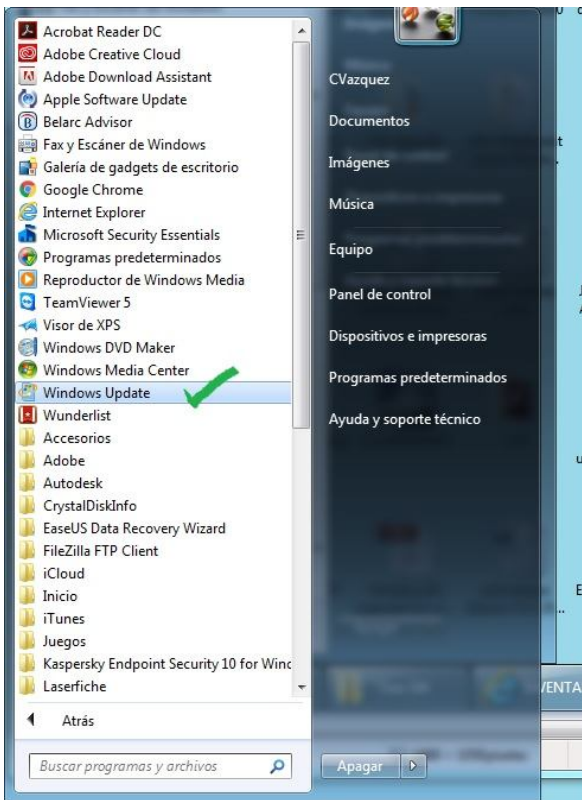

Ir a inicio
En todos los Programas
Dar click en Windows Update