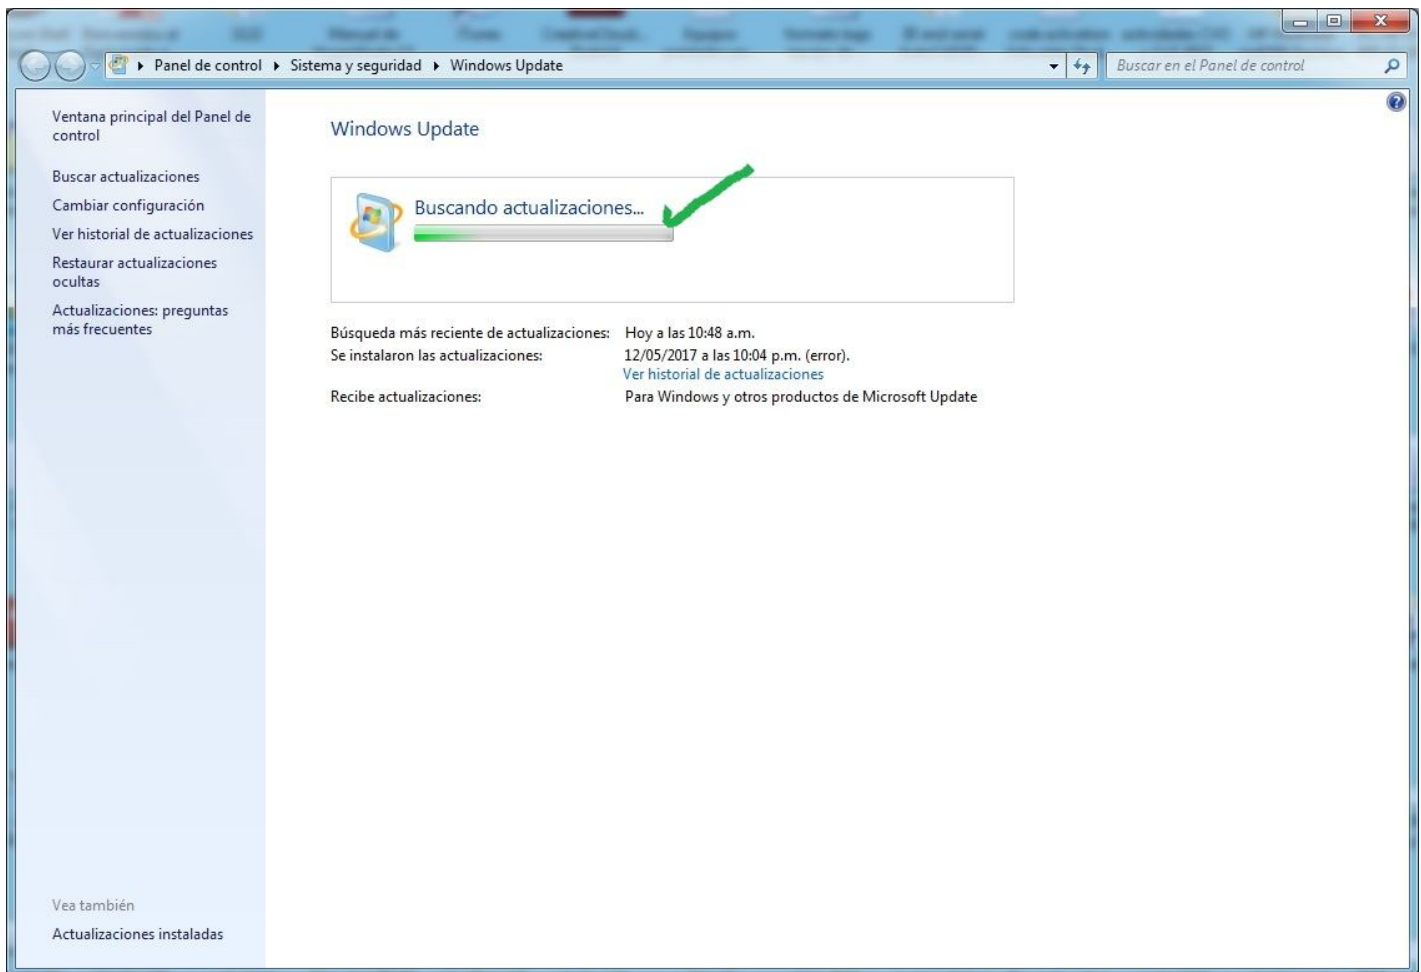

On the left side, there is a navigation pane with links: 'Ventana principal del Panel de control', 'Administrador de dispositivos', 'Configuración de Acceso remoto', 'Protección del sistema', and 'Configuración avanzada del sistema'. At the bottom left, there is a 'Vea también' section with links to 'Centro de actividades', 'Windows Update', and 'Información y herramientas de rendimiento'. At the bottom right, there is a 'Microsoft original' logo and the text 'Obtener más información en línea...'.

Ir a inicio  
En todos los Programas  
Dar click en Windows Update

**Dar Click en Buscar Actualizaciones.**

## Se mostrará buscando actualizaciones:

Una vez que Windows encuentra las actualizaciones correspondientes.

Nos muestra la cantidad de Actualizaciones Importantes o críticas, solo instala estas, las Actualizaciones Opcionales no se instalan