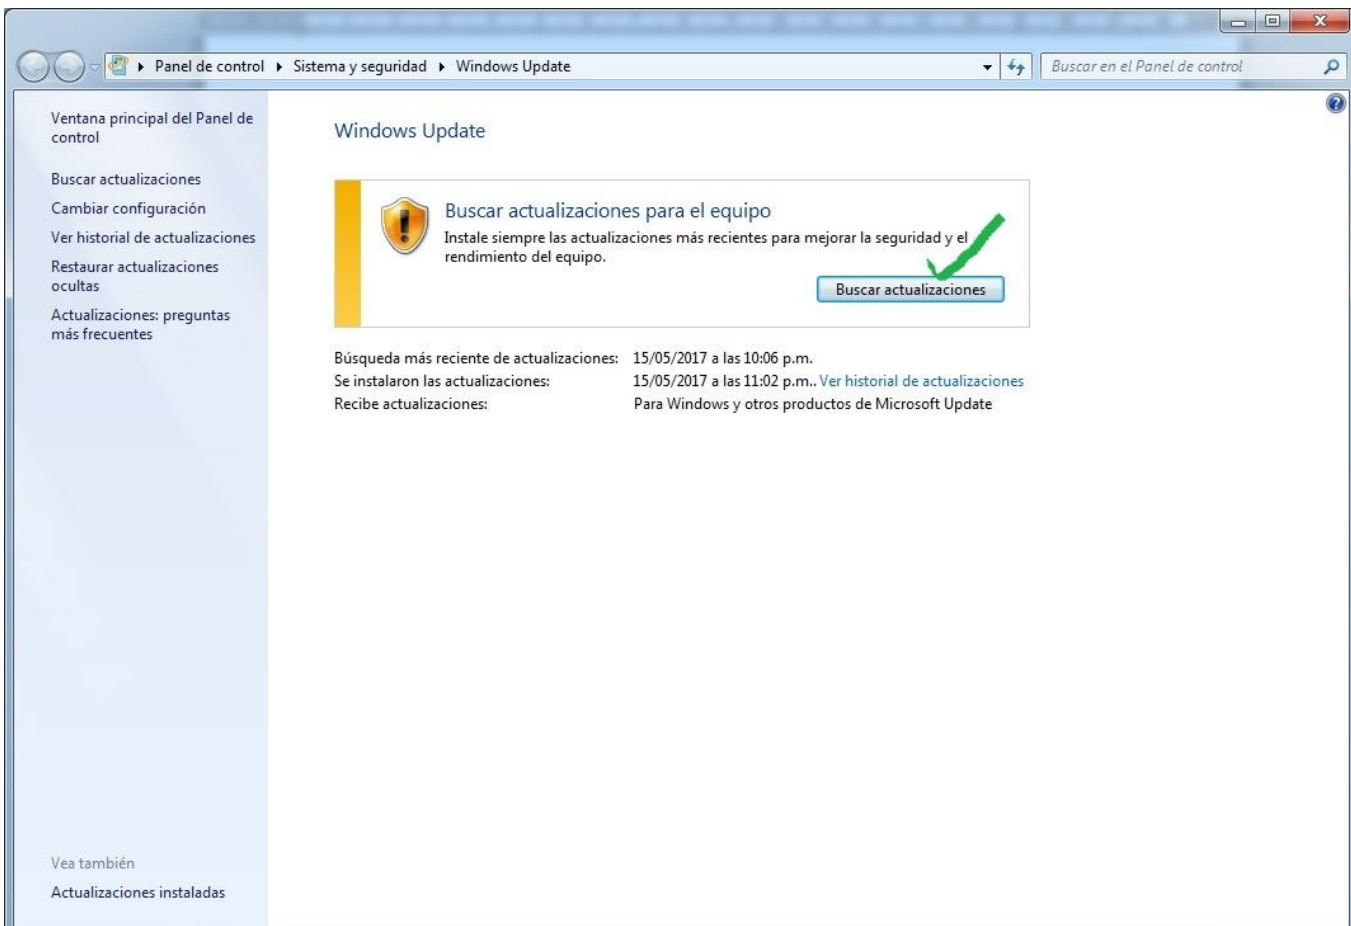

Dar Click en Buscar Actualizaciones.